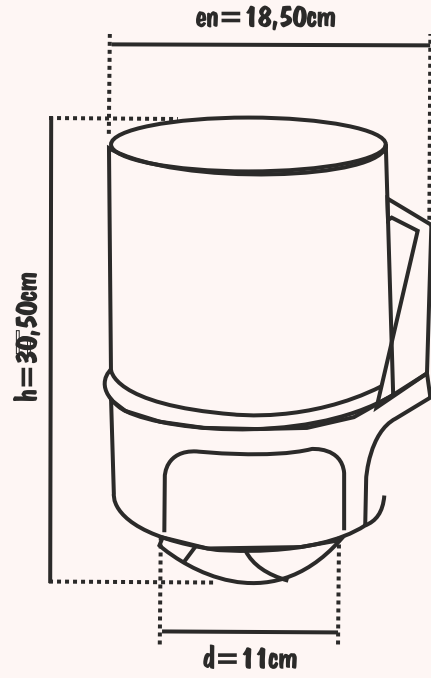

PEÇETE GRUBU APARATLARI

PAPER TOWEL
APPARATUS

ŞEFFAF MAVİ
ŞEFFAF FÜME
BEYAZ
SİYAH