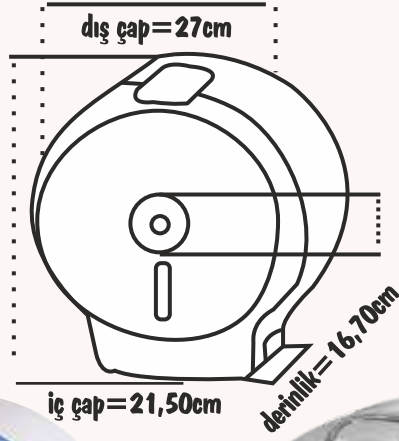

Tuvalet Kağıdı Dispenserleri

ŞEFFAF MAVİ
BEYAZ
SİYAH
KROM
ŞEFFAF FÜME