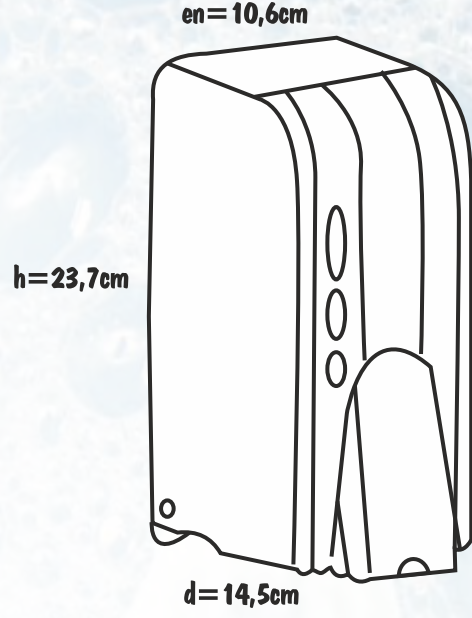

KÖPÜK SABUN ve SIVI SAVUN APARARATLARI

*FOAM SOAP and
LIQUID DEFENSE
APPARATUS*