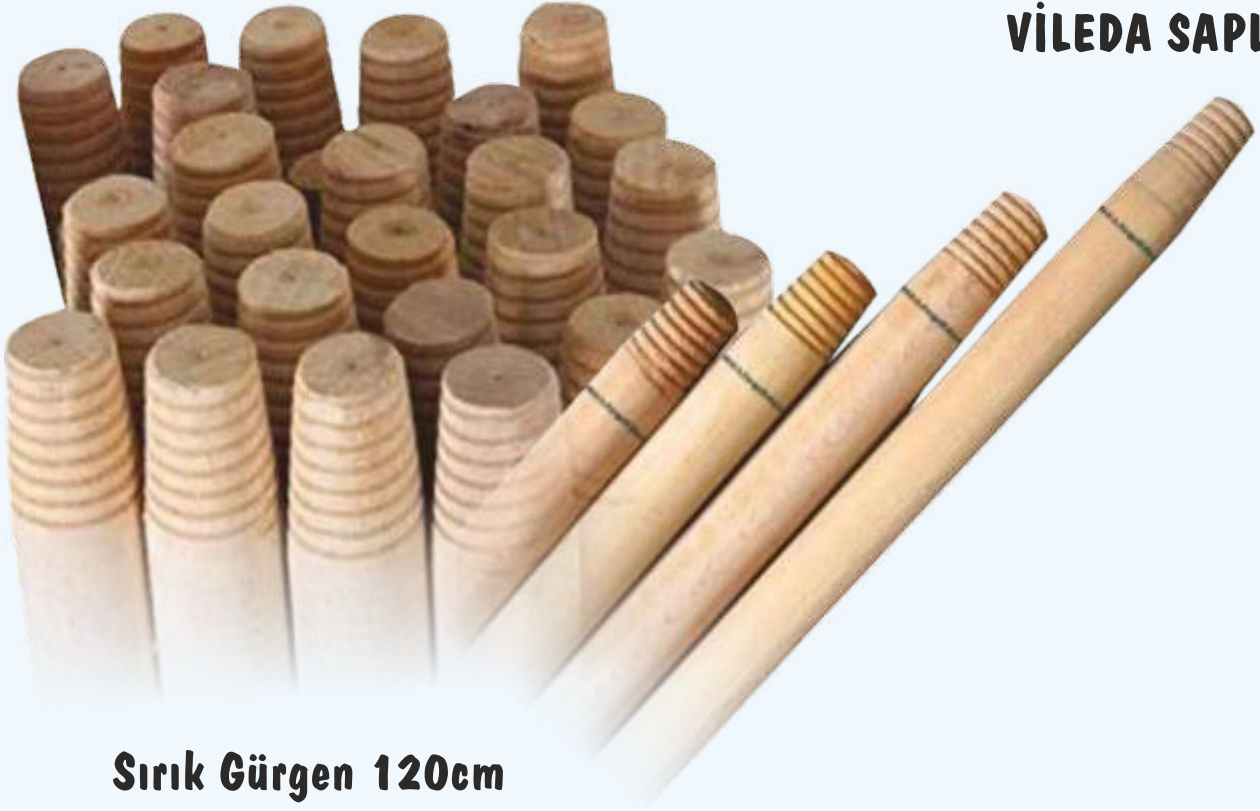

VİLEDA SAPLARI

Sırık Gürgen 120cm

TELESKOPİK SAP