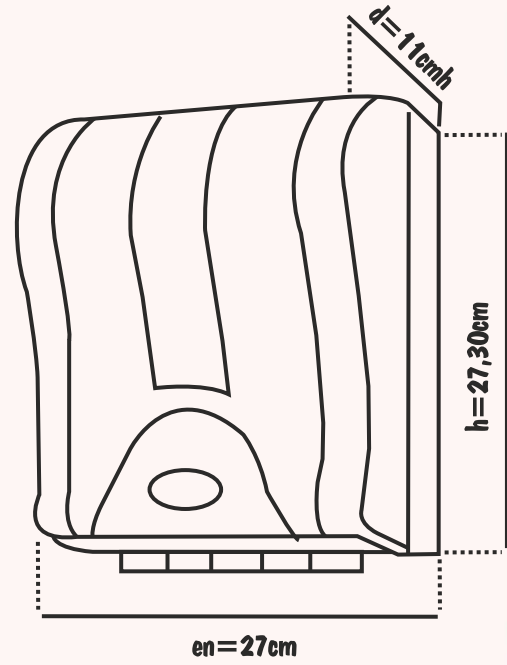

PEÇETE GRUBU APARATLARI

PAPER TOWEL
APPARATUS

ŞEFFAF MAVİ
ŞEFFAF FÜME
BEYAZ
SİYAH