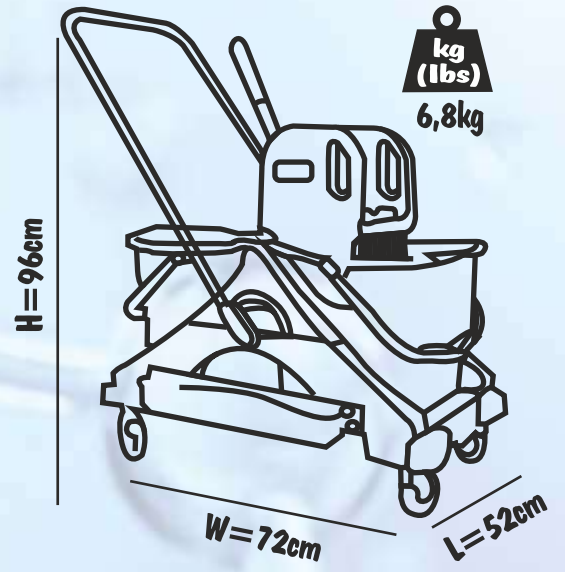

OTEL KAT TEMİZLİK ARABALARI

**PLASTİK VE KROMAJLI
TEMİZLİK KOVALARI
ve APARATLARI**

**TEMİZLİK SETLERİ
ve NEMLİ MOP
APARATLARI**

**Nemli Mop Aparatı
40cm 50cm 60cm**

**Nemli Tel Mop Aparatı
40cm 50cm 60cm 80cm**