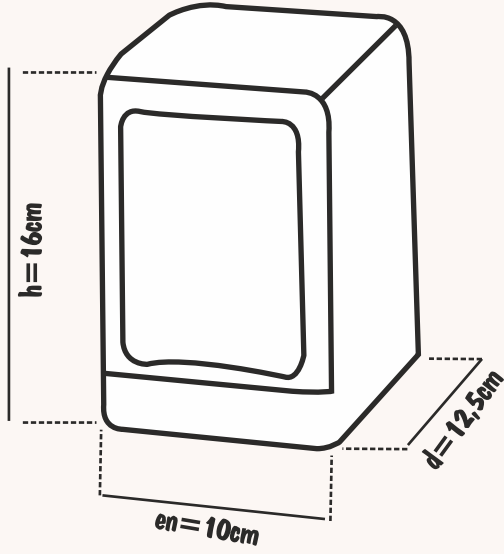

Masa Üstü Peçete Dispenserleri