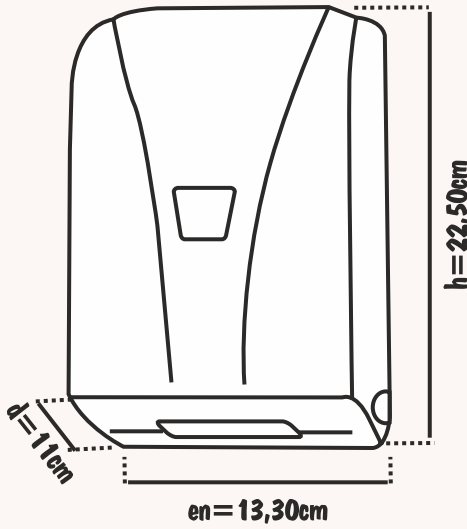

Tuvalet Kağıdı Dispenserleri

ŞEFFAF MAVİ
BEYAZ
SİYAH
KROM
ŞEFFAF FÜME