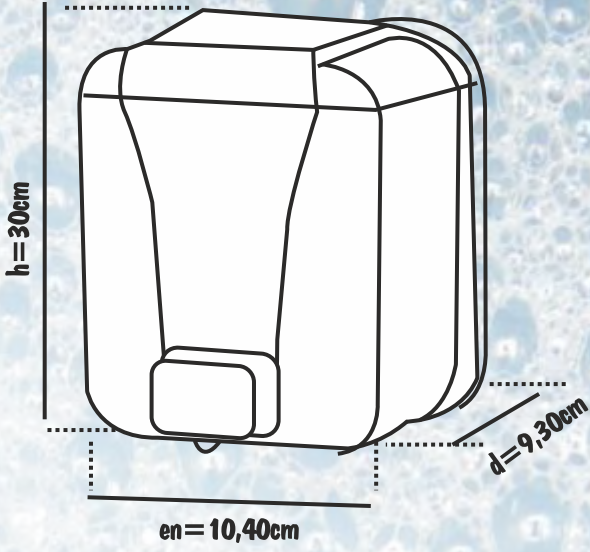

SIVI SABUN ve STANDART KÖPÜK SABUN DİSPENSERLERİ

*LIQUID SOAP and
STANDARD
FOAM SOAP
DISPENSERS*